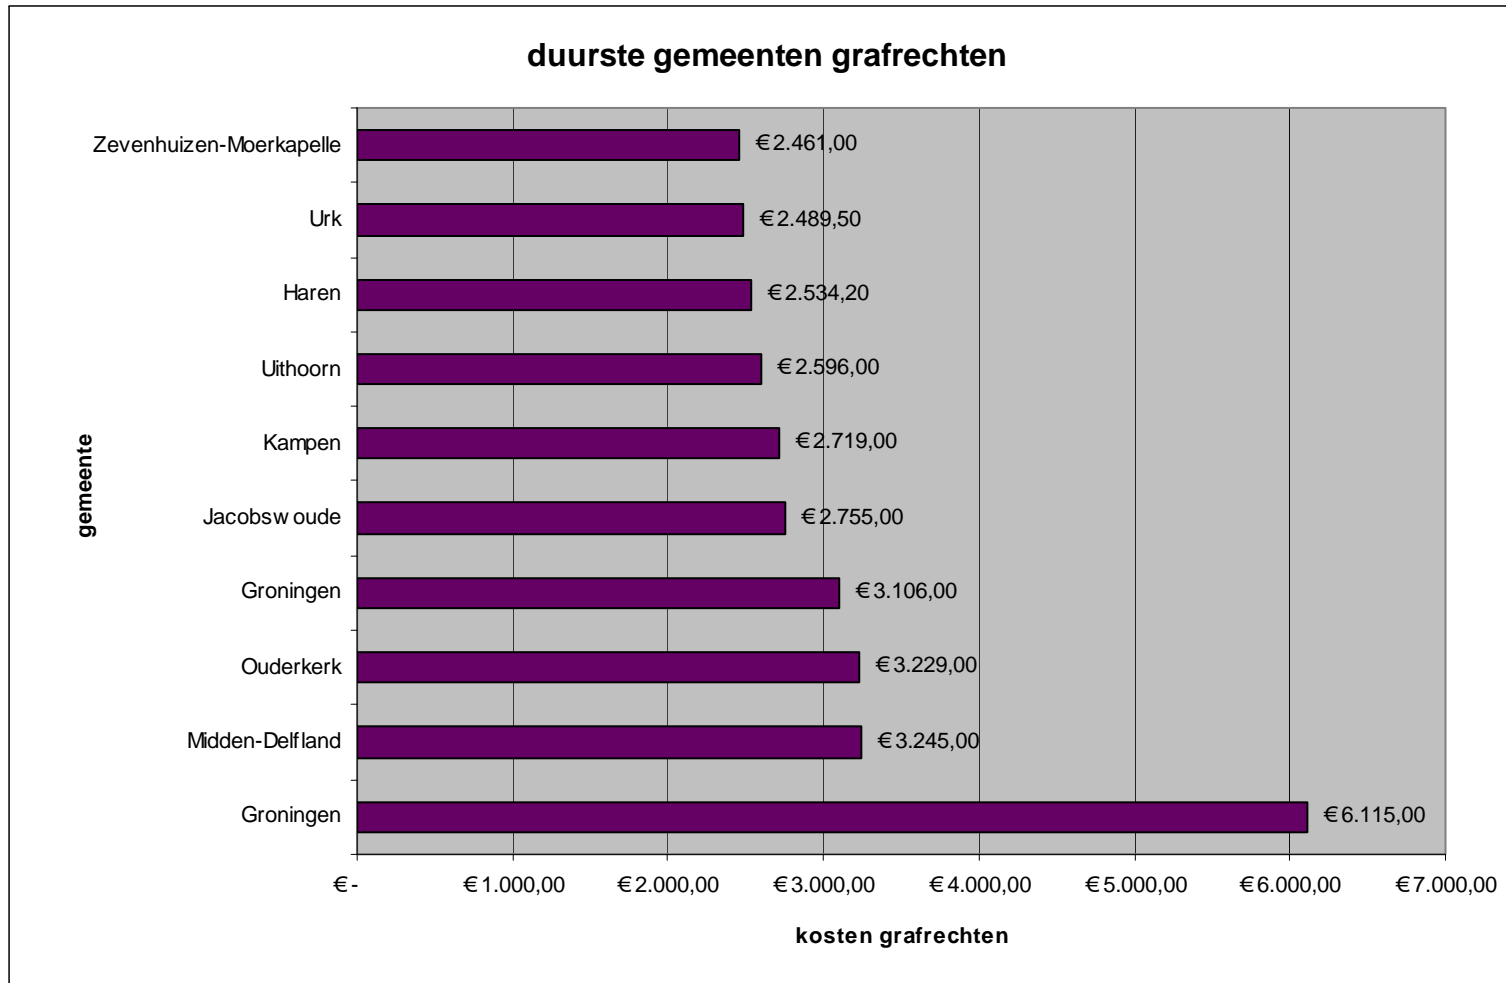

2.1 goedkoopste Nederlandse gemeenten op het gebied van grafrechten

nr.	gemeente	begraafplaats	aantal jaren	kosten grafrechten
1	Bronckhorst	*	20	€ 79,00
2	Bellingwedde	gemeentelijke begraafplaats Bellingwedde	10	€ 95,97
3	Deventer	begraafplaats Roeterdsweg		€ 116,10
4	Heemskerk	gemeentelijke begraafplaats Eikenhof	10	€ 125,80
5	Ameland	algemene begraafplaats Ameland	20	€ 141,00
6	Wassenaar	gemeentelijke begraafplaats Persijnhof	10	€ 145,00
7	Dantumadeel	gemeentelijke begraafplaats Damwoude	10	€ 152,65
8	De Ronde Venen	algemene begraafplaats Wilnis		€ 160,00
9	Oud-Beijerland	algemene begraafplaats Oud-Beijerland	15	€ 167,50
10	Uitgeest	gemeentelijke begraafplaats Uitgeest	20	€ 170,84

* dit geldt voor zeven begraafplaatsen in Bronckhorst

2.2 duurste Nederlandse gemeenten op het gebied van grafrechten

nr.	gemeente	begraafplaats	aantal jaren	kosten grafrechten
1	Groningen	gemeentelijke begraafplaats Esserveld	30	€ 6.115,00
2	Midden-Delfland	algemene begraafplaats Maasland	25	€ 3.245,00
	Midden-Delfland	gemeentelijke begraafplaats Schipluiden	25	€ 3.245,00
3	Ouderkerk	gemeentelijke begraafplaats Ouderkerk	25	€ 3.229,00
4	Groningen	noorder- en zuiderbegraafplaats Groningen	30	€ 3.106,00
5	Jacobswoude	gemeentelijke begraafplaats Leimuiden	20	€ 2.755,00
6	Kampen	algemene begraafplaats IJsselmuiden	onbepaalde tijd	€ 2.719,00
7	Uithoorn	gemeentelijke begraafplaats Uithoorn	20	€ 2.596,00
8	Haren	gemeentelijke begraafplaats Harenerhof	20	€ 2.534,20
9	Urk	gemeentelijke begraafplaats Urk	onbepaalde tijd	€ 2.489,50
10	Zevenhuizen-Moerkapelle	begraafplaats Zevenhuizen-Moerkapelle	20	€ 2.461,00