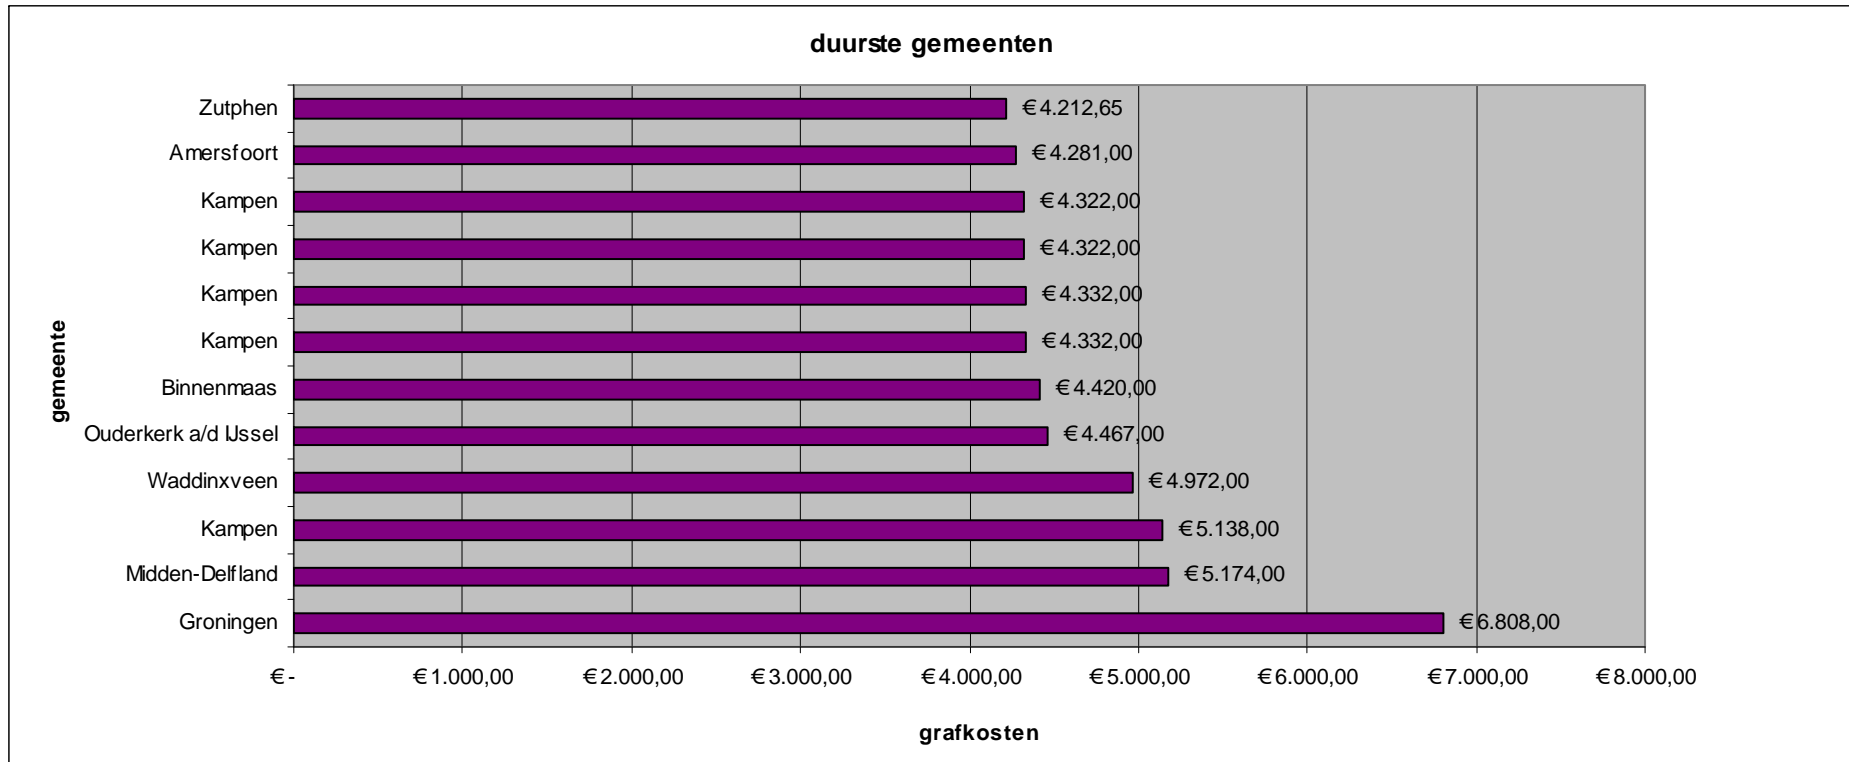

1.2 duurste Nederlandse gemeenten (totale gemeentelijke grafkosten)

nr.	gemeente	begraafplaats	jaren grafrechten	grafrechten	onderhoud	grafdelven	totale kosten
1	Groningen	gemeentelijke begraafplaats Esserveld	30	€ 6.115,00	€ -	€ 693,00	€ 6.808,00
2	Midden-Delfland	algemene begraafplaats Maasland/Schipluiden	25	€ 3.245,00	€ 1.269,00	€ 660,00	€ 5.174,00
3	Kampen	algemene begraafplaats IJsselmuiden	onbepaalde tijd	€ 2.719,00	€ 1.500,00	€ 919,00	€ 5.138,00
4	Waddinxveen	gemeentelijke begraafplaats Waddinxveen	20	€ 2.080,00	€ 1.744,00	€ 1.148,00	€ 4.972,00
5	Ouderkerk a/d IJssel	gemeentelijke begraafplaats Ouderkerk	25	€ 3.229,00	€ -	€ 1.238,00	€ 4.467,00
6	Binnenmaas	gemeentelijke begraafplaats Binnenmaas	25	€ 1.580,00	€ 2.060,00	€ 780,00	€ 4.420,00
7	Kampen	algemene begraafplaats Kamperveen	onbepaalde tijd	€ 1.903,00	€ 1.500,00	€ 929,00	€ 4.332,00
	Kampen	algemene begraafplaats Wilsum	onbepaalde tijd	€ 1.903,00	€ 1.500,00	€ 929,00	€ 4.332,00
8	Kampen	algemene begraafplaats Grafhorst	onbepaalde tijd	€ 1.903,00	€ 1.500,00	€ 919,00	€ 4.322,00
	Kampen	algemene begraafplaats Zalk	onbepaalde tijd	€ 1.903,00	€ 1.500,00	€ 919,00	€ 4.322,00
9	Amersfoort	begraafplaats Rusthof	25	€ 1.422,00	€ 2.000,00	€ 859,00	€ 4.281,00
10	Zutphen	Oosterbegraafplaats Voorsterallee	20	€ 1.845,00	€ 1.657,65	€ 710,00	€ 4.212,65
	Zutphen	Warnsveldseweg	20	€ 1.845,00	€ 1.657,65	€ 710,00	€ 4.212,65