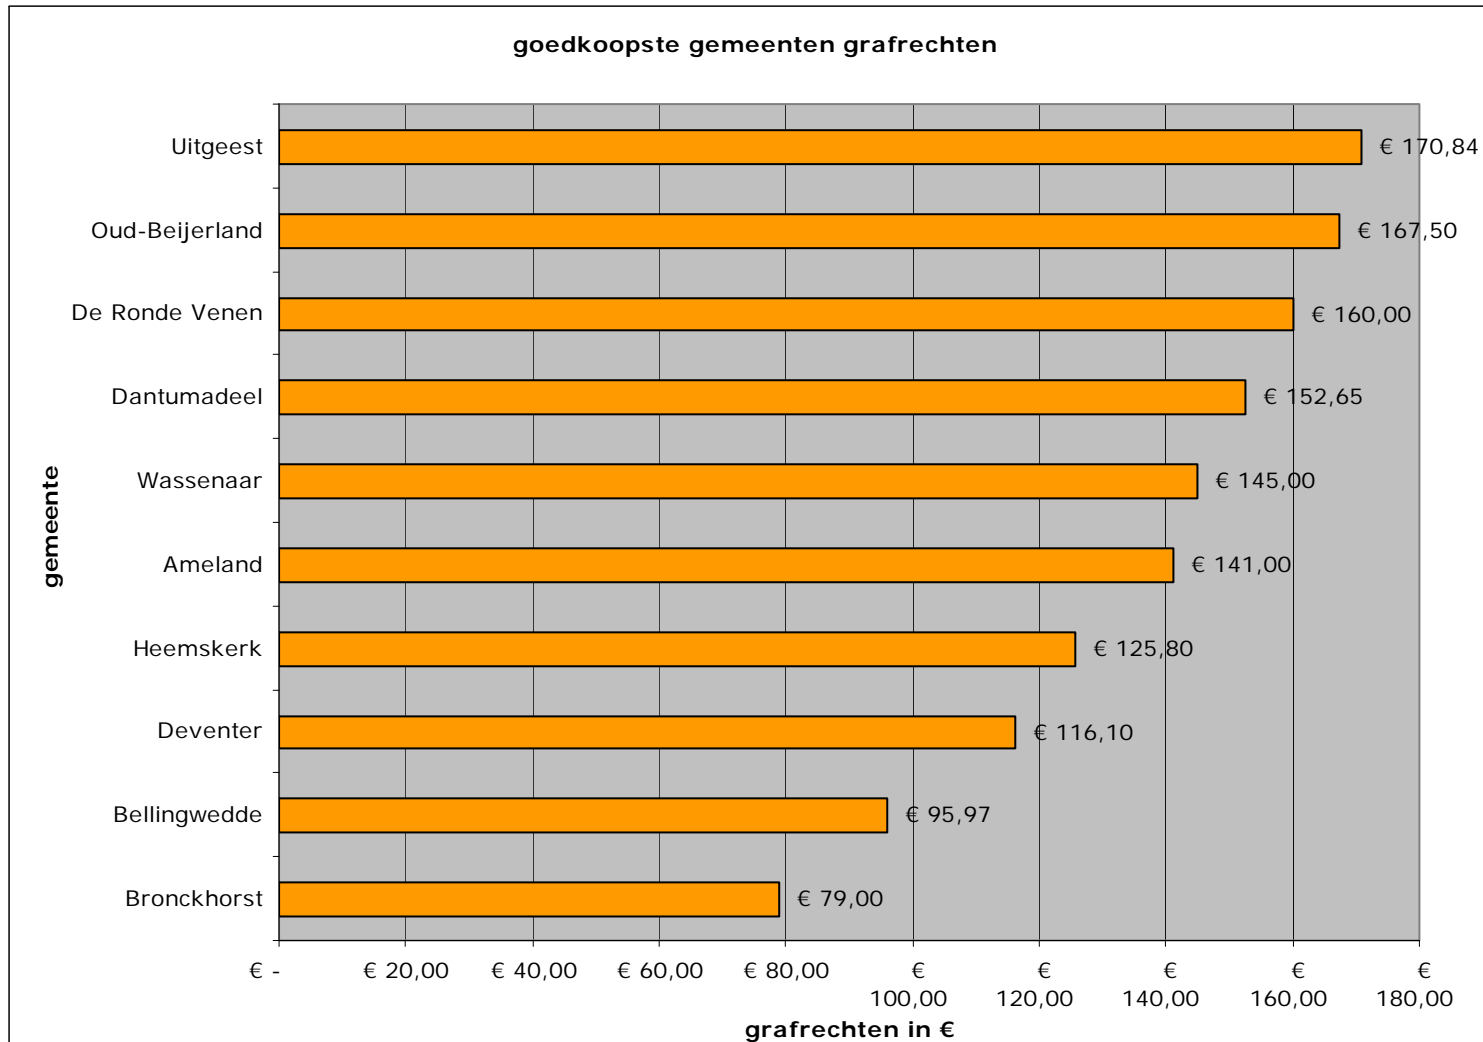

2. goedkoopste en duurste gemeenten op het gebied van grafrechten

In dit hoofdstuk staat beschreven wat de top tien van goedkoopste en duurste gemeenten is. Het gaat hier om de kostenpost 'grafrechten'. Daarbij wordt een kanttekening geplaatst. Er is een verschil in het aantal jaren dat de grafrechten van toepassing zijn. Toch is het belangrijk deze vergelijking te maken. In sommige gemeenten is het namelijk enkel mogelijk grafrechten voor onbepaalde tijd af te nemen. Dat betekent dat er geen keuzemogelijkheid is voor de nabestaanden. Willen zij hun overleden dierbare toch in die gemeente begraven? Dan zijn zij gebonden aan de hoge kosten voor de grafrechten.

2.1 goedkoopste Nederlandse gemeenten op het gebied van grafrechten

nr.	gemeente	begraafplaats	aantal jaren	kosten grafrechten
1	Bronckhorst	*	20	€ 79,00
2	Bellingwedde	gemeentelijke begraafplaats Bellingwedde	10	€ 95,97
3	Deventer	begraafplaats Roeterdsweg		€ 116,10
4	Heemskerk	gemeentelijke begraafplaats Eikenhof	10	€ 125,80
5	Ameland	algemene begraafplaats Ameland	20	€ 141,00
6	Wassenaar	gemeentelijke begraafplaats Persijnhof	10	€ 145,00
7	Dantumadeel	gemeentelijke begraafplaats Damwoude	10	€ 152,65
8	De Ronde Venen	algemene begraafplaats Wilnis		€ 160,00
9	Oud-Beijerland	algemene begraafplaats Oud-Beijerland	15	€ 167,50
10	Uitgeest	gemeentelijke begraafplaats Uitgeest	20	€ 170,84

* dit geldt voor zeven begraafplaatsen in Bronckhorst