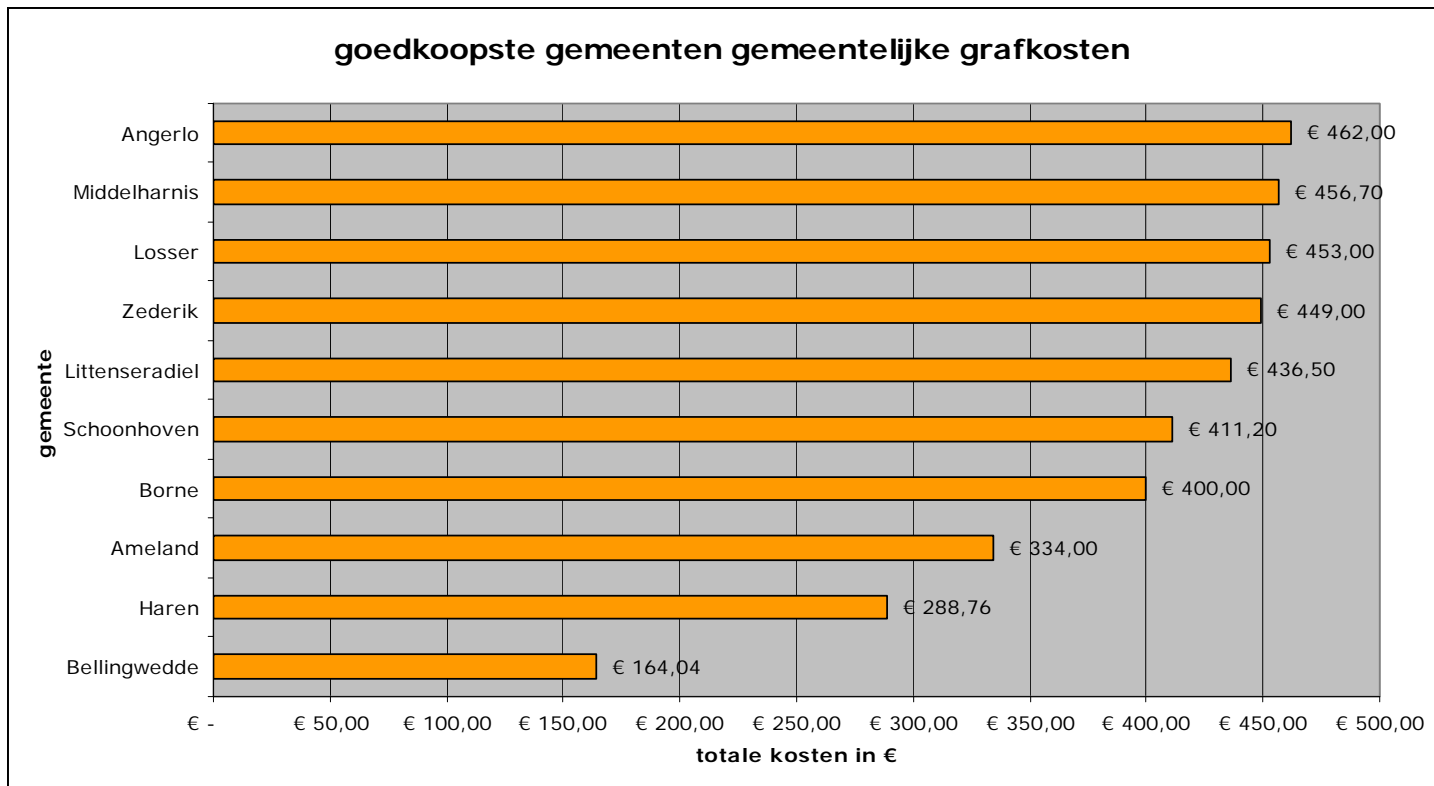

1. totale gemeentelijke grafkosten: goedkoopste en duurste gemeenten

De totale gemeentelijke grafkosten worden gevormd door drie kostenposten:

1. grafrechten
2. onderhoudskosten
3. kosten grafdelven

In 1.1 en 1.2 leest u wat de goedkoopste en duurste Nederlandse gemeenten zijn op het gebied van de totale gemeentelijke grafkosten.

1.1 goedkoopste Nederlandse gemeenten

nr.	gemeente	begraafplaats	jaren grafrechten	grafrechten	onderhoud	grafdelven	totale kosten
1	Bellingwedde	gemeentelijke begraafplaats Bellingwedde	10	€ 95,97	€ -	€ 68,07	€ 164,04
2	Haren	gemeentelijke begraafplaats Eshof	20	€ 288,76	€ -	€ -	€ 288,76
3	Ameland	algemene begraafplaats Ameland	20	€ 141,00	€ -	€ 193,00	€ 334,00
4	Borne	gemeentelijke begraafplaats Borne	10	€ 400,00	€ -	€ -	€ 400,00
5	Schoonhoven	gemeentelijke begraafplaats Schoonhoven	10	€ 411,20	€ -	€ -	€ 411,20
6	Littenseradiel	gemeentelijke begraafplaatsen Littenseradiel	20	€ 175,00	€ -	€ 261,50	€ 436,50
7	Zederik	gemeentelijke begraafplaats Zederik	niet bekend	€ 449,00	€ -	€ -	€ 449,00
8	Losser	algemene begraafplaats Losser	20	€ 244,50	€ -	€ 208,50	€ 453,00
9	Middelharnis	gemeentelijke begraafplaats Middelharnis	niet bekend	€ 456,70	€ -	€ -	€ 456,70
10	Angerlo	algemene begraafplaats Angerlo	niet bekend	€ -	€ -	€ 462,00	€ 462,00