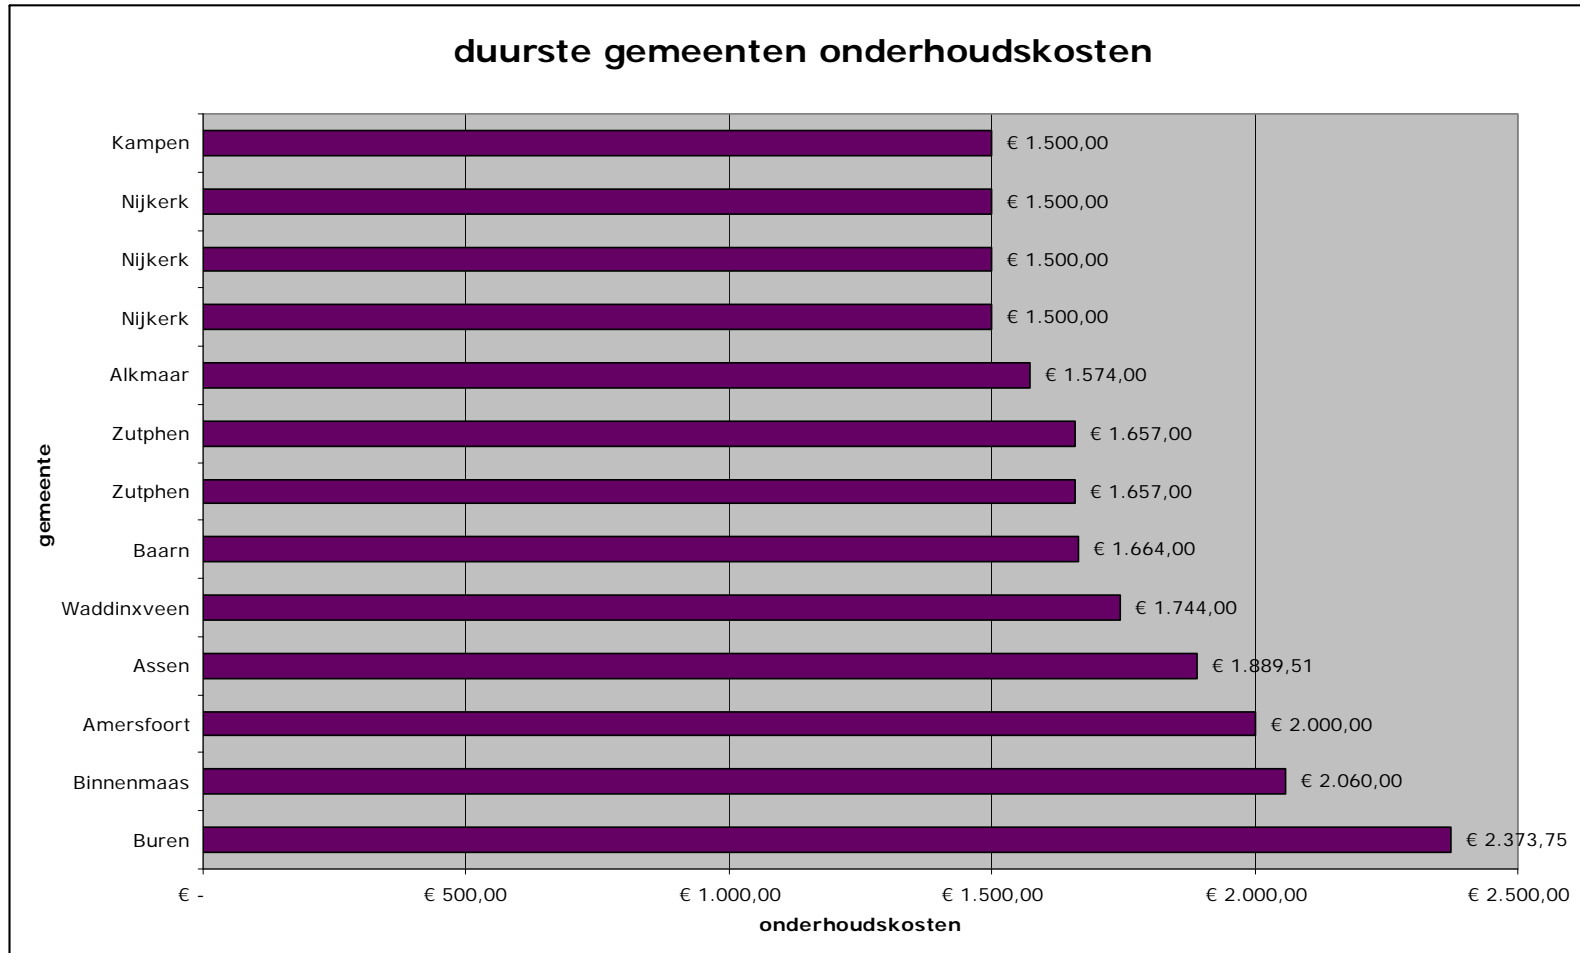

3.2 duurste Nederlandse gemeenten op het gebied van onderhoudskosten

nr.	gemeente	begraafplaats	onderhoudskosten
1	Buren	gemeentelijke begraafplaats Buren	€ 2.373,75
2	Binnenmaas	gemeentelijke begraafplaats Binnenmaas	€ 2.060,00
3	Amersfoort	begraafplaats Rusthof	€ 2.000,00
4	Assen	gemeentelijke begraafplaats De Boskamp	€ 1.889,51
5	Waddinxveen	gemeentelijke begraafplaats Waddinxveen	€ 1.744,00
6	Baarn	gemeentelijke begraafplaats Baarn	€ 1.664,00
7	Zutphen	Oude Algemene begraafplaats aan de Warneveldseweg	€ 1.657,00
	Zutphen	Oosterbegraafplaats Voorsterallee	€ 1.657,00
8	Alkmaar	gemeentelijke begraafplaats Alkmaar	€ 1.574,00
9	Nijkerk	gemeentelijke begraafplaats Hoevelaken	€ 1.500,00
	Nijkerk	gemeentelijke begraafplaats Nijkerkerveen	€ 1.500,00
	Nijkerk	gemeentelijke begraafplaats Nijkerk	€ 1.500,00
10	Kampen	*	€ 1.500,00

* dit tarief geldt voor 6 begraafplaatsen in Kampen