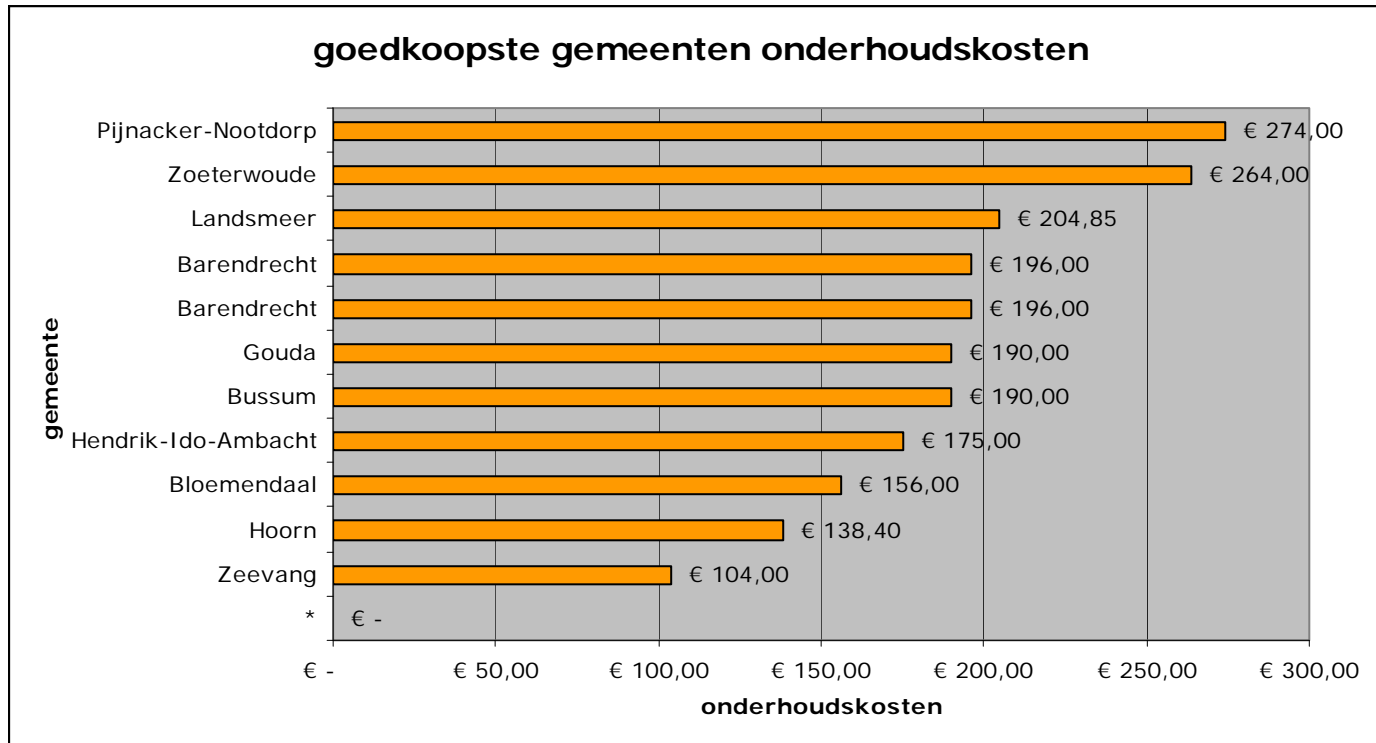

3. goedkoopste en duurste gemeenten op het gebied van onderhoudskosten

In dit hoofdstuk staat beschreven wat de top tien van goedkoopste en duurste gemeenten is. Het gaat hier om de kostenpost 'onderhoudskosten'.

3.1 goedkoopste Nederlandse gemeenten op het gebied van onderhoudskosten

nr.	gemeente	begraafplaats	onderhoudskosten
1	*	*	€ -
2	Zeevang	gemeentelijke begraafplaats Oosthuizen	€ 104,00
3	Hoorn	gemeentelijke begraafplaats aan de Berkhouterweg	€ 138,40
4	Bloemendaal	gemeentelijke begraafplaats Bloemendaal	€ 156,00
5	Hendrik-Ido-Ambacht	algemene begraafplaats Waalhof	€ 175,00
6	Bussum	gemeentelijke begraafplaats Bussum	€ 190,00
	Gouda	begraafplaats IJsselhof	€ 190,00
7	Barendrecht	algemene begraafplaats Barendrecht	€ 196,00
	Barendrecht	algemene begraafplaats Den Ouden Dijck	€ 196,00
8	Landsmeer	gemeentelijke begraafplaats Landsmeer	€ 204,85
9	Zoeterwoude	gemeentelijke begraafplaats Zoeterwoude	€ 264,00
10	Pijnacker-Nootdorp	gemeentelijke begraafplaats St. Janshof	€ 274,00

* bij 533 begraafplaatsen worden geen kosten voor onderhoud gerekend.