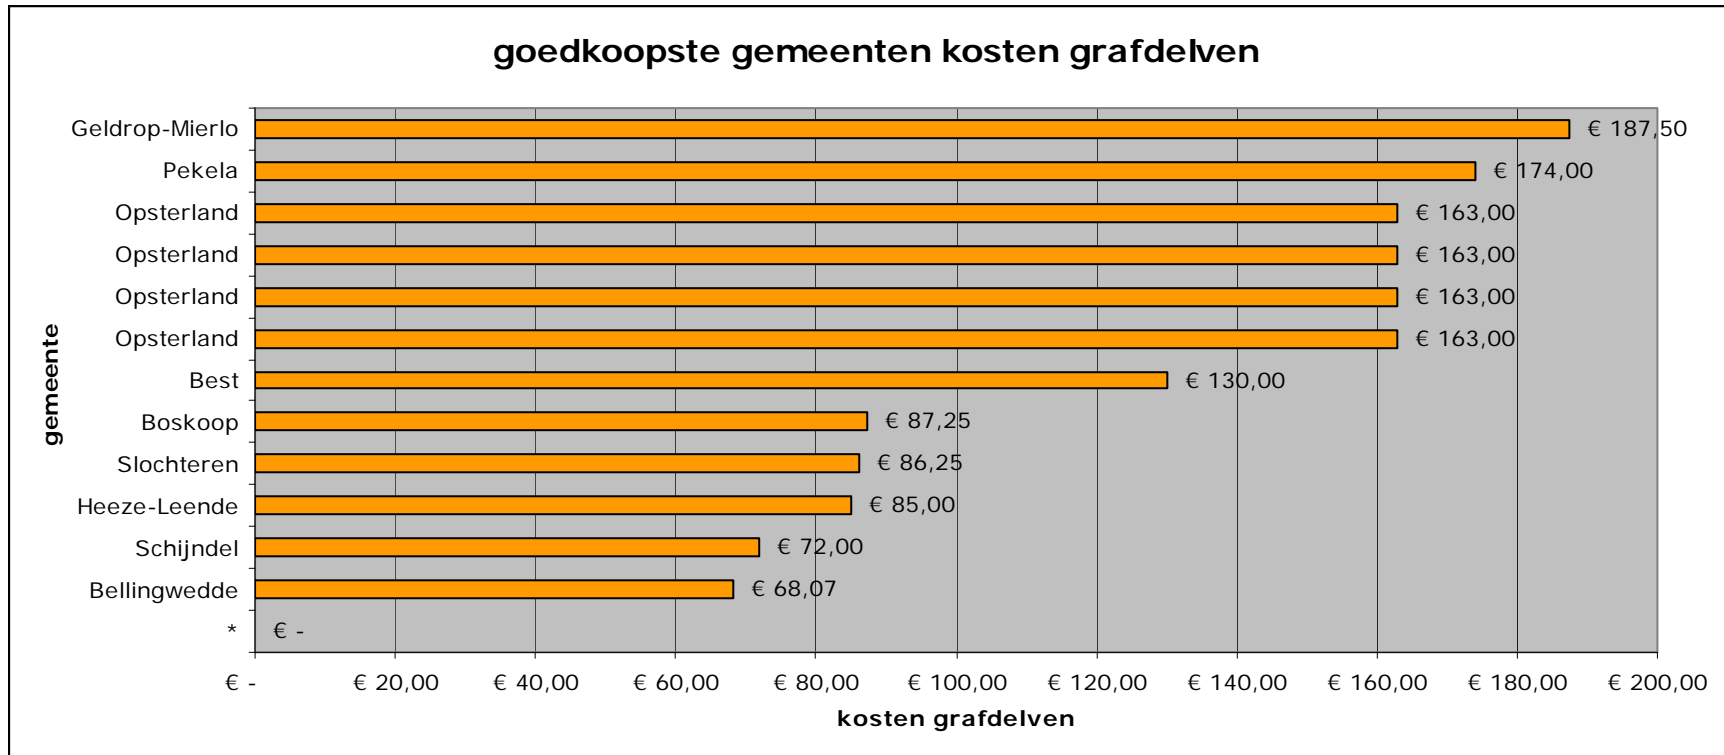

4. goedkoopste en duurste gemeenten op het gebied van kosten grafdelven

In dit hoofdstuk staat beschreven wat de top tien van goedkoopste en duurste gemeenten is. Het gaat hier om de kostenpost 'onderhoudskosten'.

4.1 goedkoopste Nederlandse gemeenten op het gebied van kosten grafdelven

nr.	gemeente	begraafplaats	kosten delven
1	*		€ -
2	Bellingwedde	gemeentelijke begraafplaats Bellingwedde	€ 68,07
3	Schijndel	galgemene begraafplaats Schijndel	€ 72,00
4	Heeze-Leende	gemeentelijke begraafplaats Heeze	€ 85,00
5	Slochteren	gemeentelijke begraafplaats Slochteren	€ 86,25
6	Boskoop	gemeentelijke begraafplaats Roemer	€ 87,25
7	Best	algemene begraafplaats H. Antonius Avondmaal	€ 130,00
8	Opsterland	gemeentelijke begraafplaats Beetsterzwaag	€ 163,00
	Opsterland	gemeentelijke begraafplaats Gorredijk	€ 163,00
	Opsterland	gemeentelijke begraafplaats Nij Beets	€ 163,00
	Opsterland	gemeentelijke begraafplaats Tijnje	€ 163,00
9	Pekela	gemeentelijke begraafplaats Pekela	€ 174,00
10	Geldrop-Mierlo	algemene begraafplaats 't Zand	€ 182,50

* 93 Nederlandse begraafplaatsen rekenen geen kosten voor grafdelving

* 93 Nederlandse begraafplaatsen rekenen geen kosten voor grafdelven